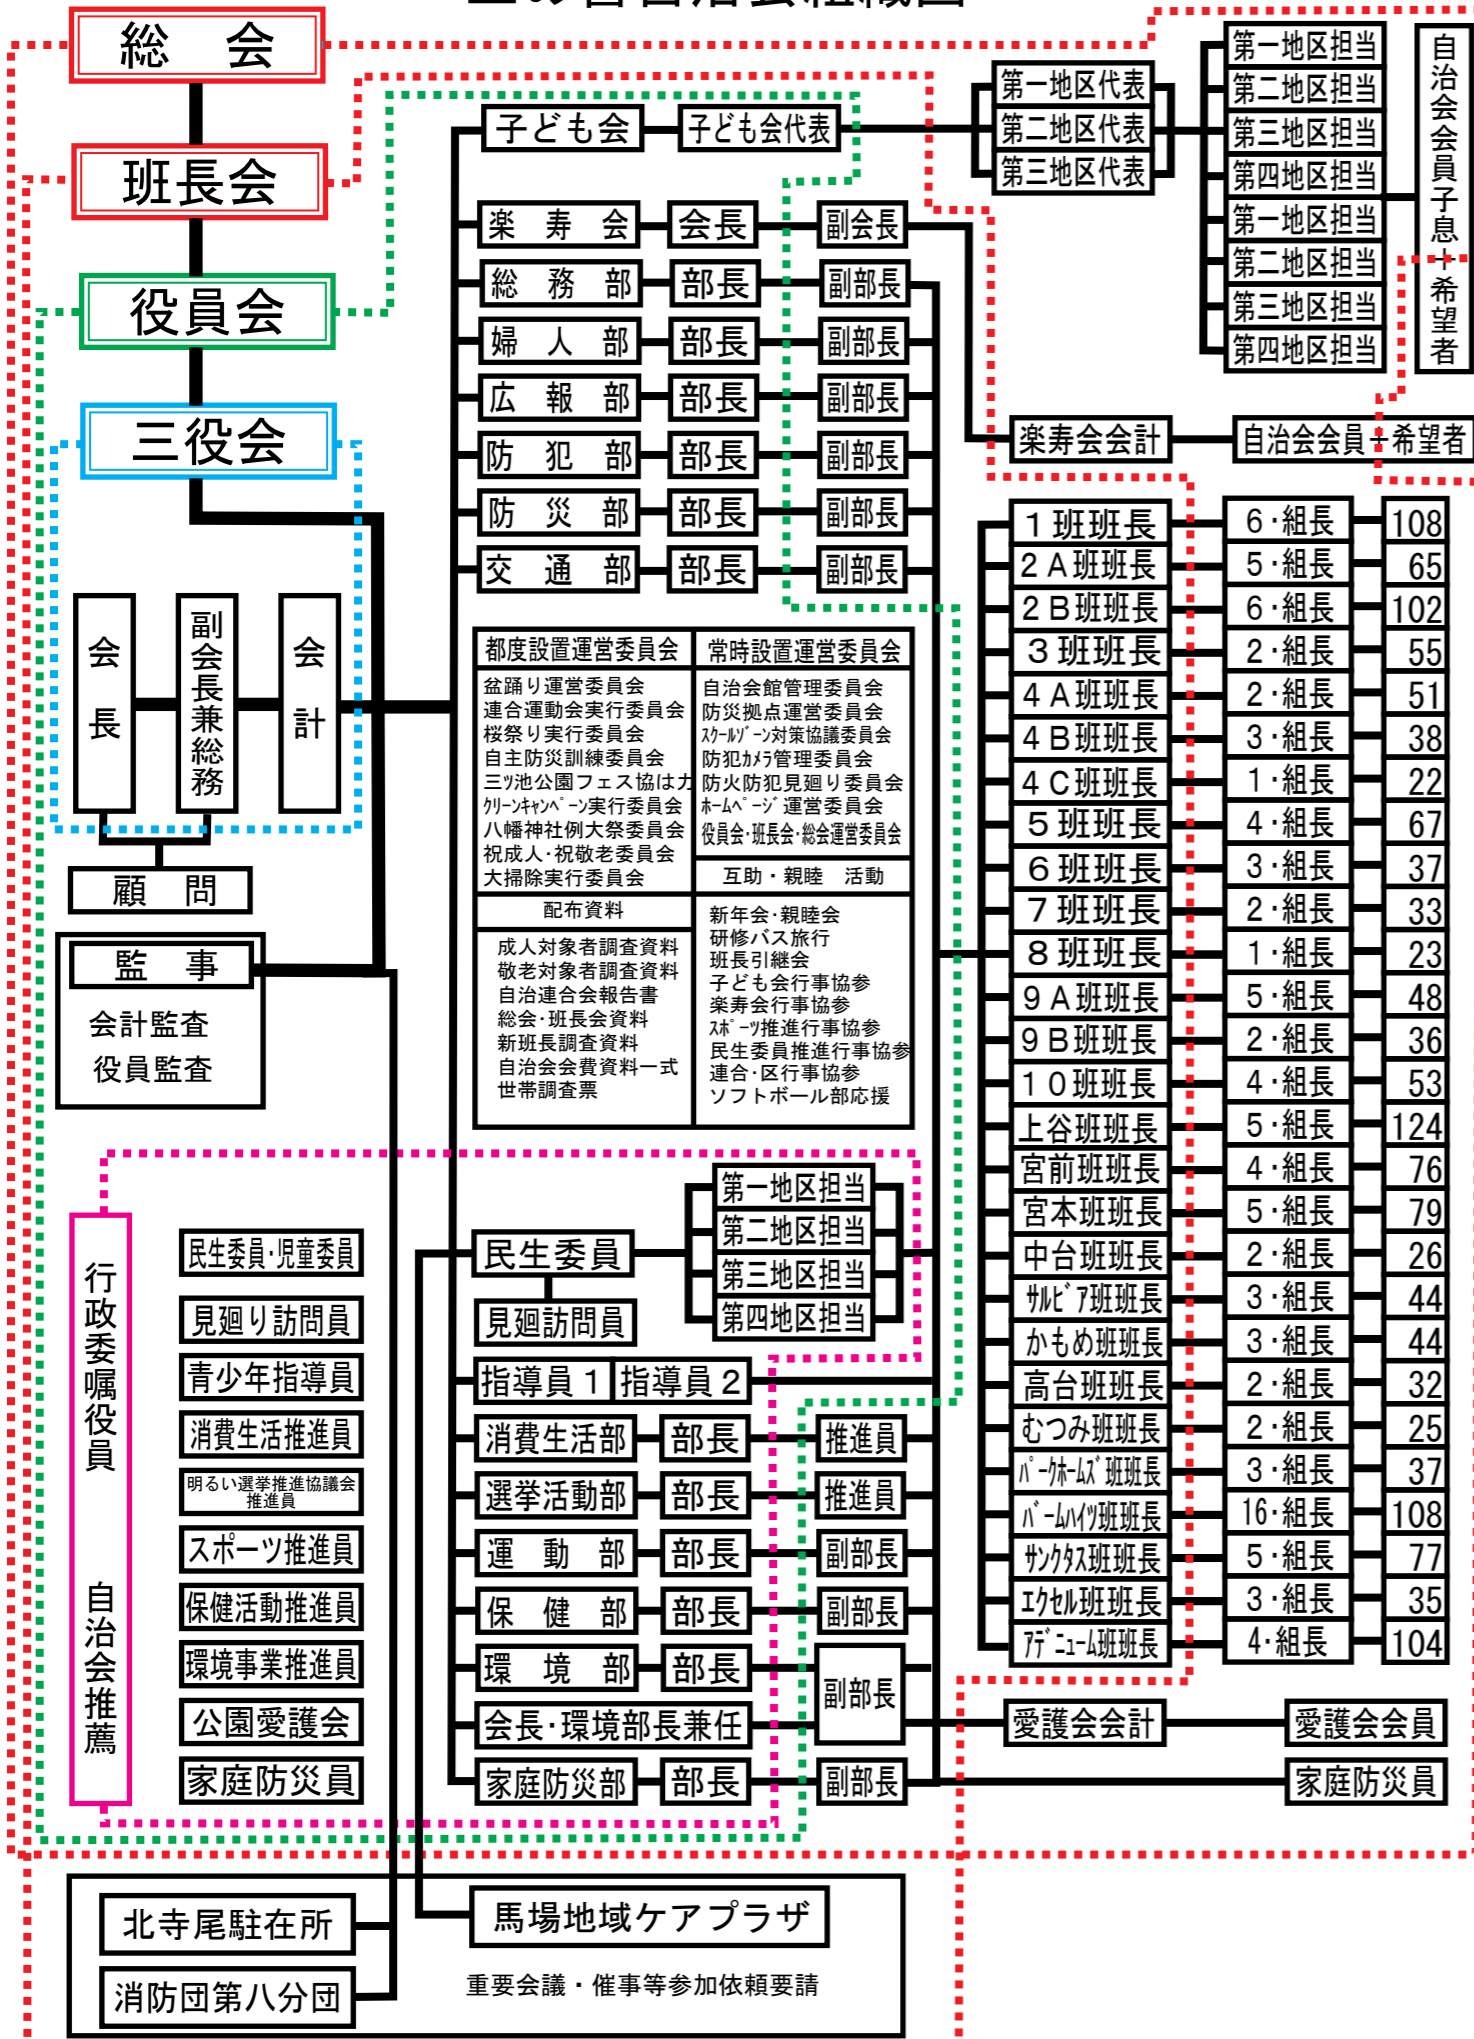

# 上の宮自治会組織図

# 上の宮自治会班地図